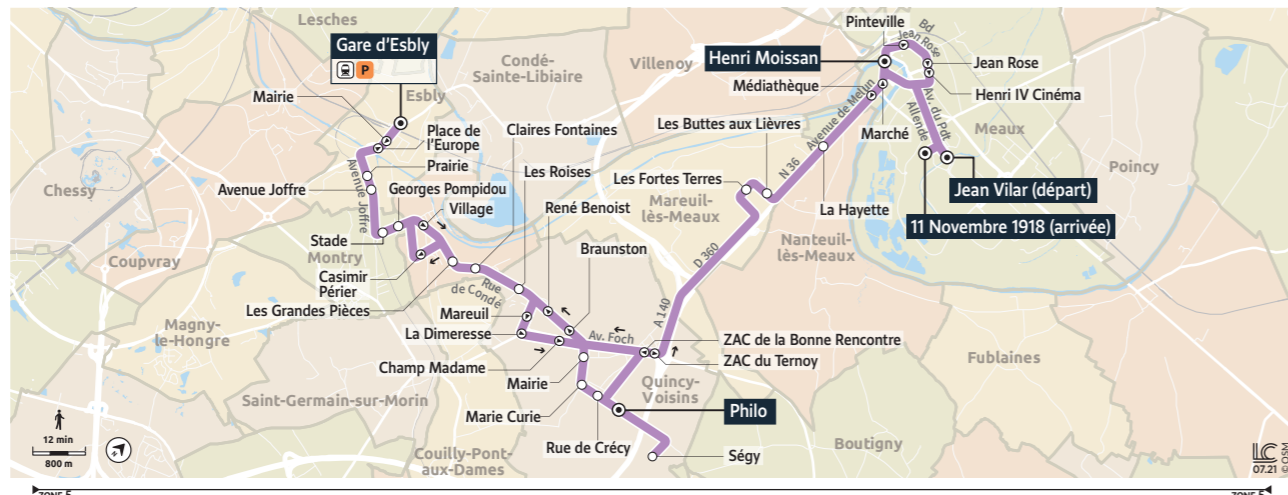

4 ESBLY ← MEAUX

Informations complémentaires

Les horaires sont calculés dans des conditions normales de circulation et sont sujets à ses aléas. Cette ligne ne circule pas les dimanches et jours fériés.

4 ESBLY → MEAUX